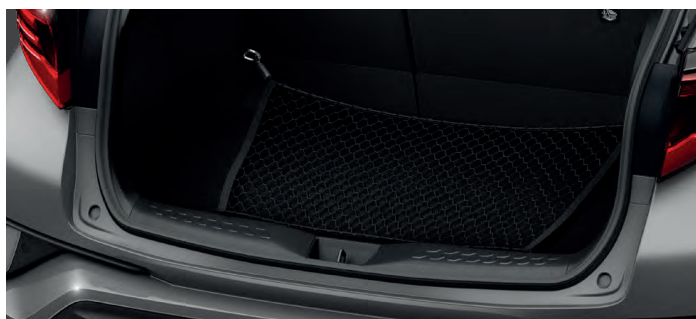

PAKIET PROTECTION

Pozioma siatka bagażnika

[nr kat. PW250-10001]